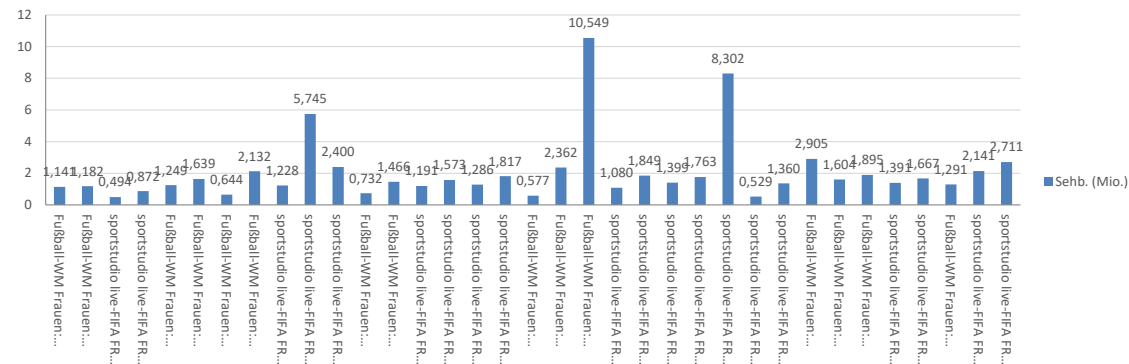

Quelle: AGF Videoforschung; AGF SCOPE 1.2; 20.07.2023-12.08.2023; Marktstandard: Bewegtbild; Auswertungstyp TV; produktbezogen; Paketnummer: 11630 vom 14.08.2023

Sendung: Spiel-Übersicht F-WM 23
Zielgruppe: Zuschauer gesamt